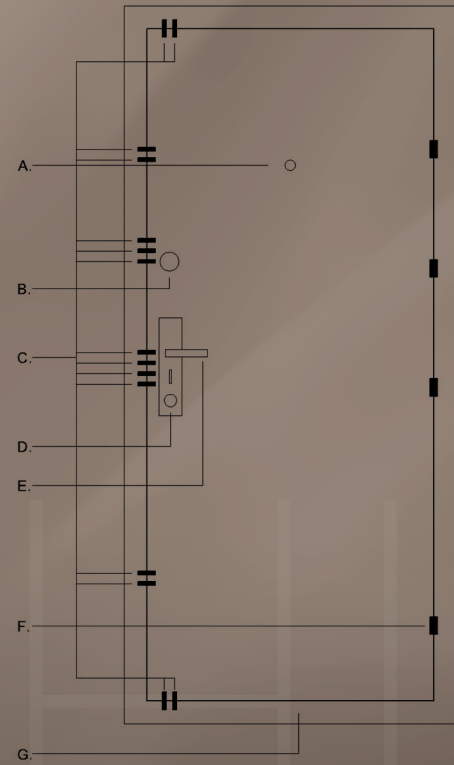

ORECH

BIELA

ORECH

TREND PLUS

34dB

2. bezpečnostná trieda

Navrhnuté a certifikované na Slovensku

NOVINKA!

HISEC TREND

- (A) PRIEZORNÍK
- (B) VSTAVANÝ ZVONČEK
- (C) HORNÝ ZÁMOK
- (D) 15 BODOVÝ UZAMYKACÍ SYSTÉM
- (E) 3KS VONKAJŠÍCH DVEROVÝCH PÁNTOV
- (F) IZOLÁCIA MINERÁLNA VLNA
- (G) PRAH VO FARBE DVERÍ

TECHNICKÝ POPIS BEZPEČNOSTNÝCH DVERÍ HISEC

- Celooceľové bezpečnostné dvere v prevedení ľavo a pravo otváravé
- Špeciálna zárubňa z ocele, hrúbka zárubne 100mm
- Krídlo bezpečnostných dverí Hisec je zhotovené z kvalitnej ocelevej platne, pri pántoch a pri kľučke je posilnené s ocelovou výstuhou
- Krídlo hrúbky 70 mm obsahuje izolačnú vrstvu - minerálnu vlnu
- 4ks nastaviteľných závesov schovaných do zárubne zabezpečené proti vypáčeniu
- 2ks samostatné cylindrické zámky - spolu tvoria 15-bodový uzamykací systém
- Nerezová guľa, alebo kľučka (na vonkajšej strane podsvietená len kľučka)
- 5ks+2ks kľúčov
- Vnútorne uzamykanie bez kľúča - denný zámok
- Priezorník (Kukátko)
- Zabudovaný zvonček
- Celoobvodové tesnenie
- Prah vo farbe dverí
- Rozmery 950 x 2050 mm, 890 x 2020 m
- Bezpečnostná trieda RC1 a RC2
- Vzduchová nepriezvučnosť 34db