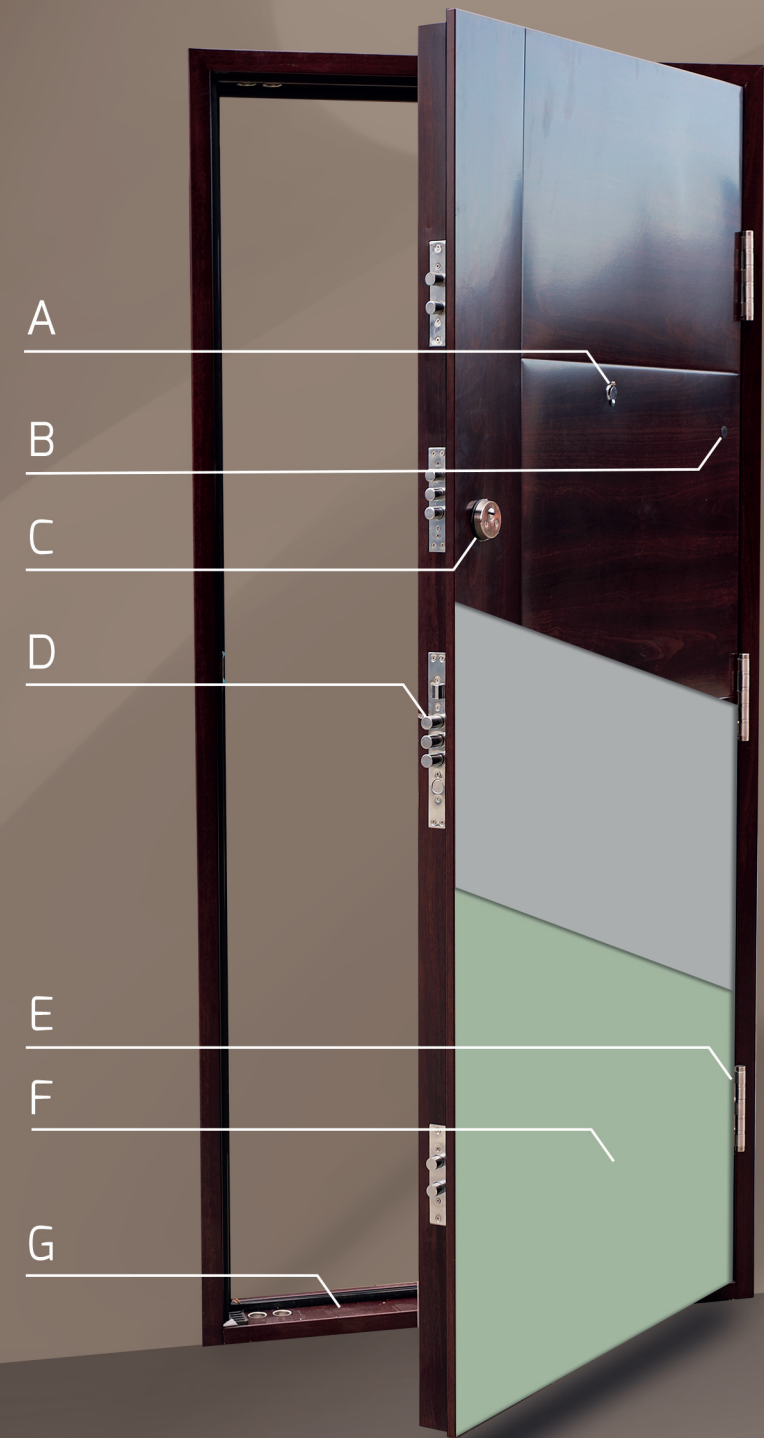

ORECH

BIELA

ORECH

TREND PLUS

34dB

2. bezpečnostná trieda

Navrhnuté a certifikované na Slovensku

NOVINKA!

HISEC TREND

- (A) PRIEZORNÍK
- (B) VSTAVANÝ ZVONČEK
- (C) HORNÝ ZÁMOK
- (D) 15 BODOVÝ UZAMYKACÍ SYSTÉM
- (E) 3KS VONKAJŠÍCH DVEROVÝCH PÁNTOV
- (F) IZOLÁCIA MINERÁLNA VLNA
- (G) PRAH VO FARBE DVERÍ

TECHNICKÝ POPIS BEZPEČNOSTNÝCH DVERÍ HISEC

- Celooceľové bezpečnostné dvere v prevedení ľavo a pravo otváravé
- Špeciálna zárubňa z ocele, hrúbka zárubne 100mm
- Krídlo bezpečnostných dverí Hisec je zhotovené z kvalitnej ocelevej platne, pri pántoch a pri kľučke je posilnené s ocelovou výstuhou
- Krídlo hrúbky 70 mm obsahuje izolačnú vrstvu - minerálnu vlnu
- 4ks nastaviteľných závesov schovaných do zárubne zabezpečené proti vypáčeniu
- 2ks samostatné cylindrické zámky - spolu tvoria 15-bodový uzamykací systém
- Nerezová guľa, alebo kľučka (na vonkajšej strane podsvietená len kľučka)
- 5ks+2ks kľúčov
- Vnútorne uzamykanie bez kľúča - denný zámok
- Priezorník (Kukátko)
- Zabudovaný zvonček
- Celoobvodové tesnenie
- Prah vo farbe dverí
- Rozmery 950 x 2050 mm, 890 x 2020 m
- Bezpečnostná trieda RC1 a RC2
- Vzduchová nepriezvučnosť 34db